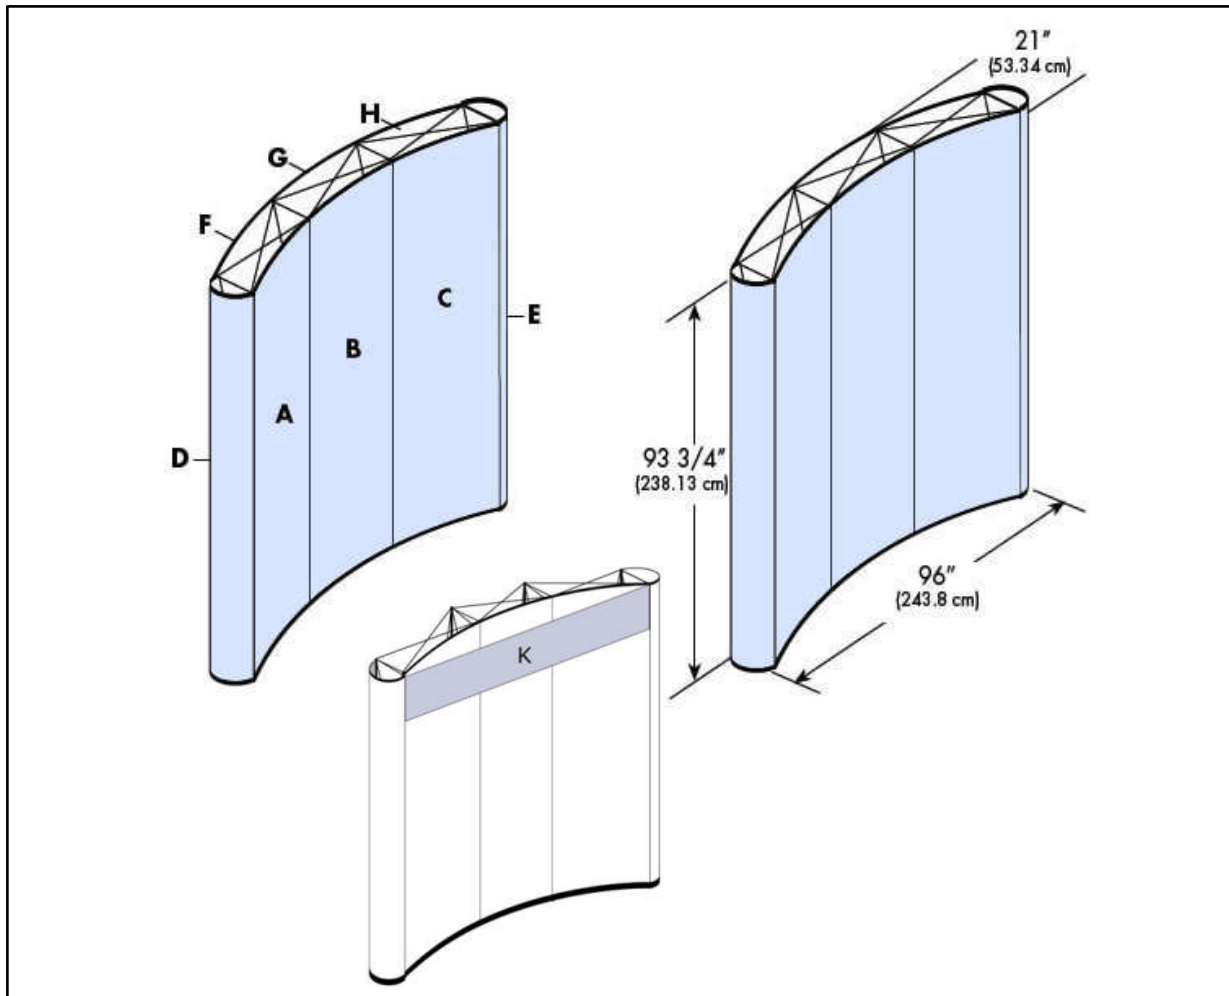

Skyline Mirage® 8' 92"

Ref.	Beschrijving:	Afmeting (inches)	Afmeting (centimeters)
A,B,C	Front panel	29.375" x 89.25"	74,61 x 226,7 cm
D,E	Round end panel	14.500" x 89.25"	36,83 x 226,7 cm
F,G,H	Back panel	32.625" x 89.25"	82,87 x 226,7 cm
K	Header Marquee	83.75" x 13.5"	212,73 x 34,29 cm
	Gebied dat lichtdoorlatend is	82.25" x 12"	208,92 x 30,48 cm

Meerdere panelen graag in één document aanleveren.

Voorbeeld: U kiest voor paneel A + B + C + D
Breedte maat is 4x 74,61 cm = 298,44 cm

Het door u aan te leveren bestand wordt dus 298,44 cm breed x 226,70 hoog in cm op 100 DPI ware grootte (1:1).